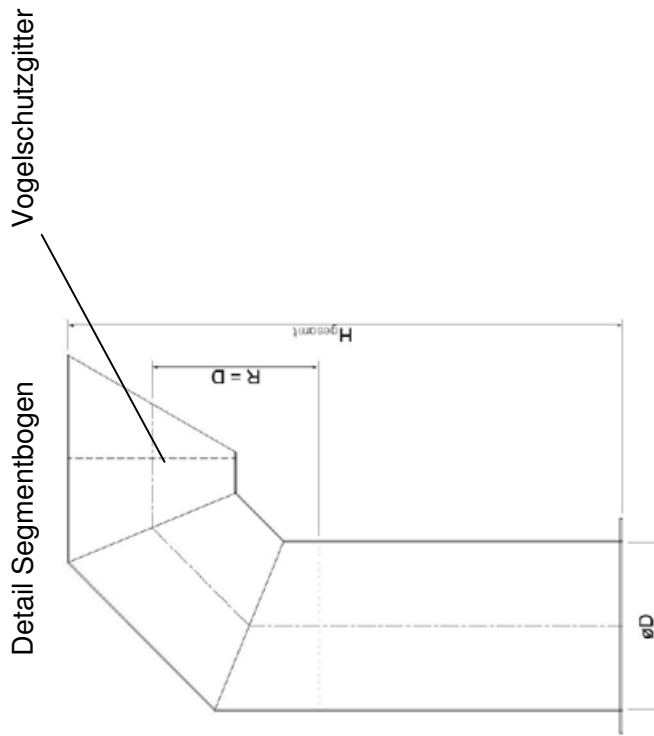

Baureihe D Lüftungskamin Typ Segmentbogen

mit Schrägschnitt und innenliegendem Vogelschutzgitter

Kamin- durch- messer ø D	Kamin- quer- schnitt m ²
400	0,126
500	0,196
600	0,283
700	0,385
800	0,503
900	0,636
1000	0,785
1100	0,950
1200	1,131
1300	1,327
1400	1,539
1500	1,767
1600	2,011
1800	2,545
2000	3,142

Bitte geben Sie das Maß **Hgesamt** bei der Bestellung mit an.

- für Zuluft gut geeignet für Abluft nur bedingt geeignet
- standardmäßig lieferbar in Edelstahl mit Brillantschliff oder lackiertem Stahl
- standardmäßig Bodenplatte auch bei Edelstahlkaminen aus lackiertem Baustahl